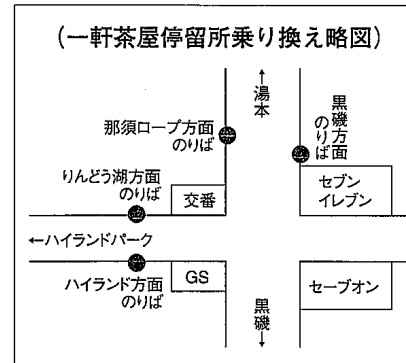

那須塩原駅		那須大学		那須湯本		大丸温泉		那須ロープウェイ(上下線)		那須塩原駅着	
那須塩原駅発	那須大学	一軒茶屋	那須湯本	大丸温泉	那須ロープ着	那須ロープ発	大丸温泉	那須湯本	一軒茶屋	那須大学	那須塩原駅着
	9:15	9:22	9:50	9:55	10:12	10:20	15:35	15:41	16:00	16:05	16:33
										16:33	16:40

那須塩原駅		黒磯駅		りんどう湖		南ヶ丘牧場		那須ハイランドパーク(上下線)	
那須塩原駅発	黒磯駅発	りんどう湖	一軒茶屋	南ヶ丘牧場	ハイランド着	ハイランド発	南ヶ丘牧場	一軒茶屋	りんどう湖
	9:25	9:48	9:57	10:00	10:20		10:30	10:46	10:48
	10:10	10:25	10:48	10:57	11:20		11:40	11:56	11:58
		12:30	12:53	13:02	13:25		13:35	13:51	13:53
		14:00	14:23	14:32	14:55		15:10	15:26	15:28
		15:20	15:43	15:52	16:15		16:30	16:46	16:48
							17:10	17:26	17:28
							18:10	18:26	18:28
							19:10	19:26	19:28
							20:10	20:26	20:28
							21:10	21:26	21:28
							22:10	22:26	22:28
							23:10	23:26	23:28
							24:10	24:26	24:28

高原と那須噴火口を結ぶ

那須ロープウェイ

【運転期間及び時間】
3/20~4/15及び11/16~11/30
午前9時~午後4時迄
4/16~11/15
午前8時30分~午後4時30分迄
※冬期間(12/1~3/19)運休

【料金】
大人 往復1,100円 小人 往復550円
片道650円 片道350円
※30名以上の団体は……1割引
但し、学生の団体は……2割引

栃木県那須郡那須町大字湯本字那須岳215番地
TEL.0287-76-2449 FAX.0287-76-2448

高速バス羽田線		
黒磯駅発	4:45	羽田空港発 16:20
西那須野駅東発	5:10	本社(営)着 19:20
大田原(営)発	5:20	氏家駅西着 19:50
矢板駅東発	5:40	矢板駅東着 20:10
氏家駅西発	6:00	大田原(営)着 20:30
本社(営)発	6:30	西那須野駅東着 20:40
羽田空港着	9:50	黒磯駅着 21:05

伊王野——黒田原(上下線)			
伊王野発	黒田原着	黒田原発	伊王野着
7:25	7:50	8:10	8:35
9:10	9:35	14:00	14:25
15:30	15:55	16:10	16:35
16:35	17:00	17:20	17:45

那須湯本——那須中学校(上下線)			
那須湯本発	那須中着	那須中発	那須湯本着
△7:30	7:48	△7:50	8:08
冬△16:40	16:58	冬△17:00	17:18
夏△17:55	18:13	夏△18:15	18:33

那須湯本——りんどう湖(上下線)			
那須湯本発	りんどう湖着	りんどう湖発	那須湯本着
▲15:00	15:25	▲15:35	16:00

記 事

△印は、休校日休止となります。夏印は、4/1~10/31間運行となります。
▲印は、休校日運行となります。冬印は、11/1~11/30間運行となります。