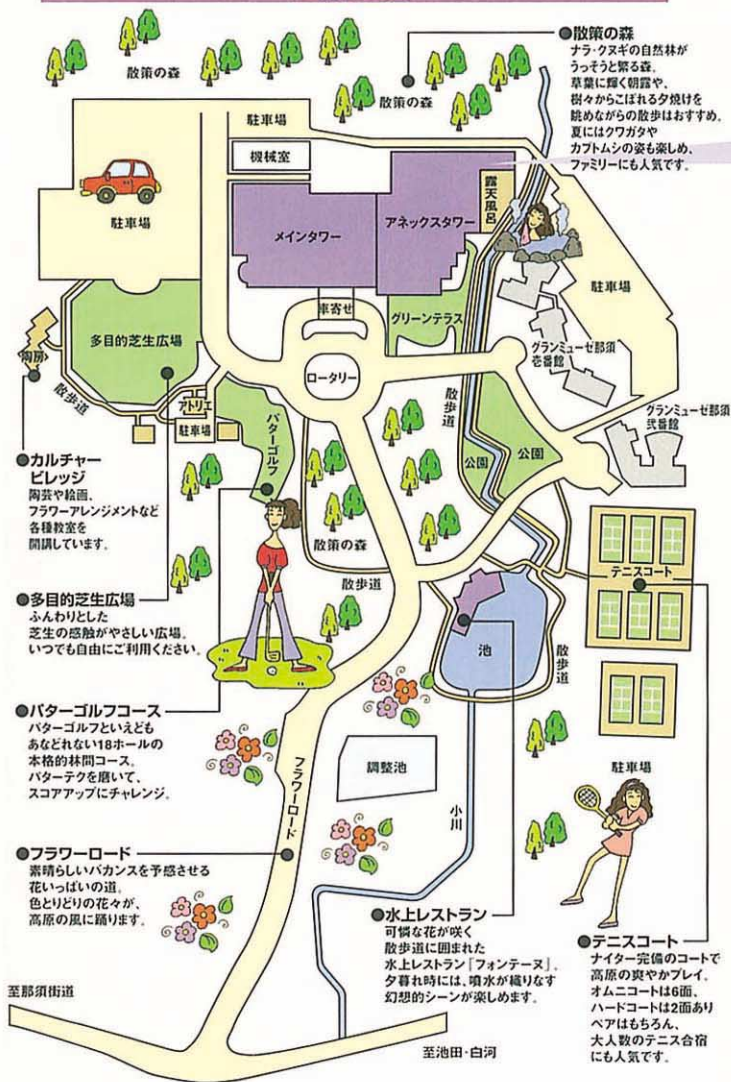

INFORMATION

全景地図

階層別案内図

ショッピングアーケード

ゲームコーナー

風呂・プール見取図

施設の概要

- メインタワー (地上13階) ●アネックスタワー (地上14階)
- 客室数 / 318室 ●収容人数 / 1,450名
- レストラン & バー [スピナチオ] ・日本料理 [那珂川] ・ビュッフェレストラン [エルバージュ] ・水上レストラン [フォンテーヌ] ・カフェレストラン [レモンバーム] ・食事処 [松風] ・ティララウンジ [オーケラール] ・バー [ラステラ] ・ナイトラウンジ [リュミエール]
- 付帯施設 / バンケットホール・宴会場 [研修室] 7ヶ所・和宴会場 3ヶ所・結婚式場・着付室・写真室・屋内温水プール・アスレチックルーム・温泉大浴場・露天風呂・リラクゼーションルーム・マッサージルーム・パーティールーム 5室・ショッピングアーケード・ゲームプラザ・麻雀ルーム・コインランドリー・スカイウォーク [展望台] ・多目的芝生広場・バターゴルフ場 (18H) ・テニスコート (8面) ・カルチャーヒレッジ (陶芸・フラワーアレンジメント・絵画) ・茶室・駐車場 (500台収容)