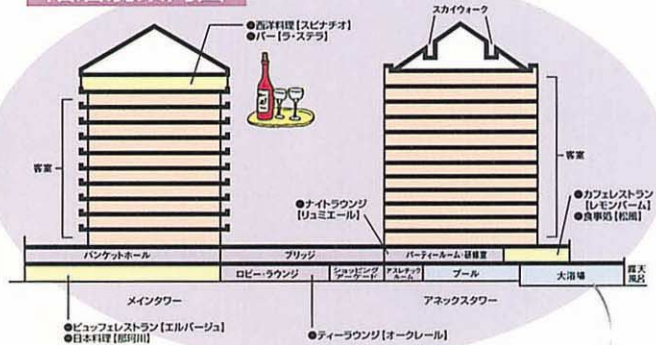

INFORMATION

全景地図

階層別案内図

ショッピングアーケード

ゲームコーナー

風呂・プール見取図

施設の概要

- メインタワー (地上13階) ●アネックスタワー (地上14階)
- 客室数 / 318室 ●収容人数 / 1,450名
- レストラン & バー [スピナチオ] ・日本料理 [那珂川] ・ビュッフェレストラン [エルバージュ] ・水上レストラン [フォンテーヌ] ・カフェレストラン [レモンバーム] ・食事処 [松風] ・ティララウンジ [オーケラール] ・バー [ラステラ] ・ナイトラウンジ [リュミエール]
- 付帯施設 / バンケットホール・宴会場 [研修室] 7ヶ所・和宴会場 3ヶ所・結婚式場・着付室・写真室・屋内温水プール・アスレチックルーム・温泉大浴場・露天風呂・リラクゼーションルーム・マッサージルーム・パーティールーム 5室・ショッピングアーケード・ゲームプラザ・麻雀ルーム・コインランドリー・スカイウォーク [展望台] ・多目的芝生広場・バターゴルフ場 (18H) ・テニスコート (8面) ・カルチャーヒレッジ (陶芸・フラワーアレンジメント・絵画) ・茶室・駐車場 (500台収容)