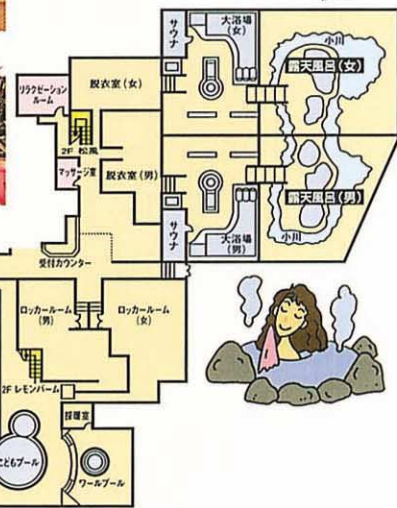

INFORMATION

全景地図

階層別案内図

ショッピングアーケード

ゲームコーナー

風呂・プール見取図

施設の概要

- メインタワー (地上13階) ●アネックスタワー (地上14階)
- 客室数 / 318室 ●収容人数 / 1,450名
- レストラン & バー [スピナチオ] ・日本料理 [那珂川] ・ビュッフェレストラン [エルバージュ] ・水上レストラン [フォンテーヌ] ・カフェレストラン [レモンバーム] ・食事処 [松風] ・ティララウンジ [オーケラール] ・バー [ラステラ] ・ナイトラウンジ [リュミエール]
- 付帯施設 / バンケットホール・宴会場 [研修室] 7ヶ所・和宴会場 3ヶ所・結婚式場・着付室・写真室・屋内温水プール・アスレチックルーム・温泉大浴場・露天風呂・リラクゼーションルーム・マッサージルーム・パーティールーム 5室・ショッピングアーケード・ゲームプラザ・麻雀ルーム・コインランドリー・スカイウォーク [展望台] ・多目的芝生広場・バターゴルフ場 (18H) ・テニスコート (8面) ・カルチャーヒレッジ (陶芸・フラワーアレンジメント・絵画) ・茶室・駐車場 (500台収容)