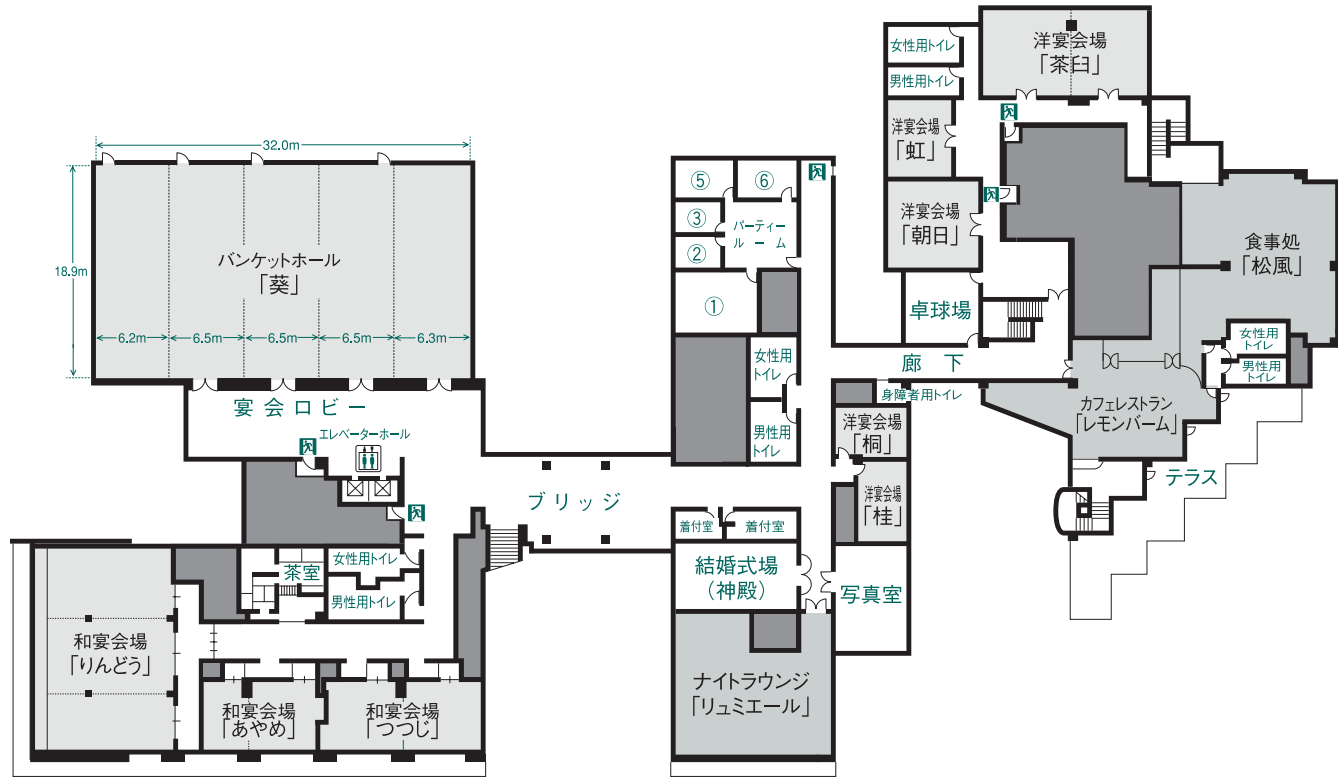

北
north

メインタワー

アネックスタワー

south
南

*宴会場の面積

会場名	広さ		
	m ²	坪	
大宴会場 葵	全	605 183	
	4/5	486 147	
	3/5	364 110	
	2/5	248・238 75・72	
	1/5	122・116 37・35	
洋宴会場 茶臼	全	112 34	
	A	50 15	
	B	62 19	
	朝日	60 18	
	虹	41 12	
和宴会場 りんどう	全	215 65	
	2/3	152・145 46・44	
	東	70 21	
	中	82 25	
	西	63 19	
	つつじ	全	80 24
		東	40 12
西		40 12	
あやめ	全	66 20	
	東	23 7	
	西	43 13	