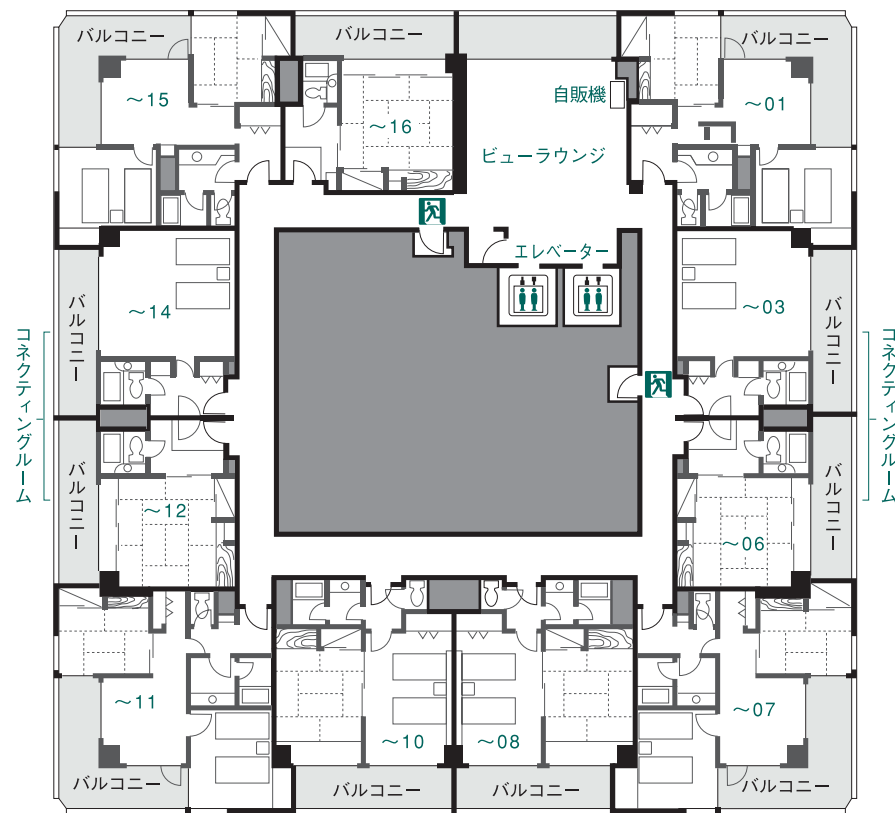

MAIN メインタワー 3F

北  
north

south  
南

1:300

●3階/301~315号室

MAIN メインタワー 4~11F

北  
north

south  
南

1:300

●4階/401~416号室 ●5階/501~516号室 ●6階/601~616号室 ●7階/701~716号室  
●8階/801~816号室 ●9階/901~916号室 ●10階/1001~1016号室 ●11階/1101~1116号室