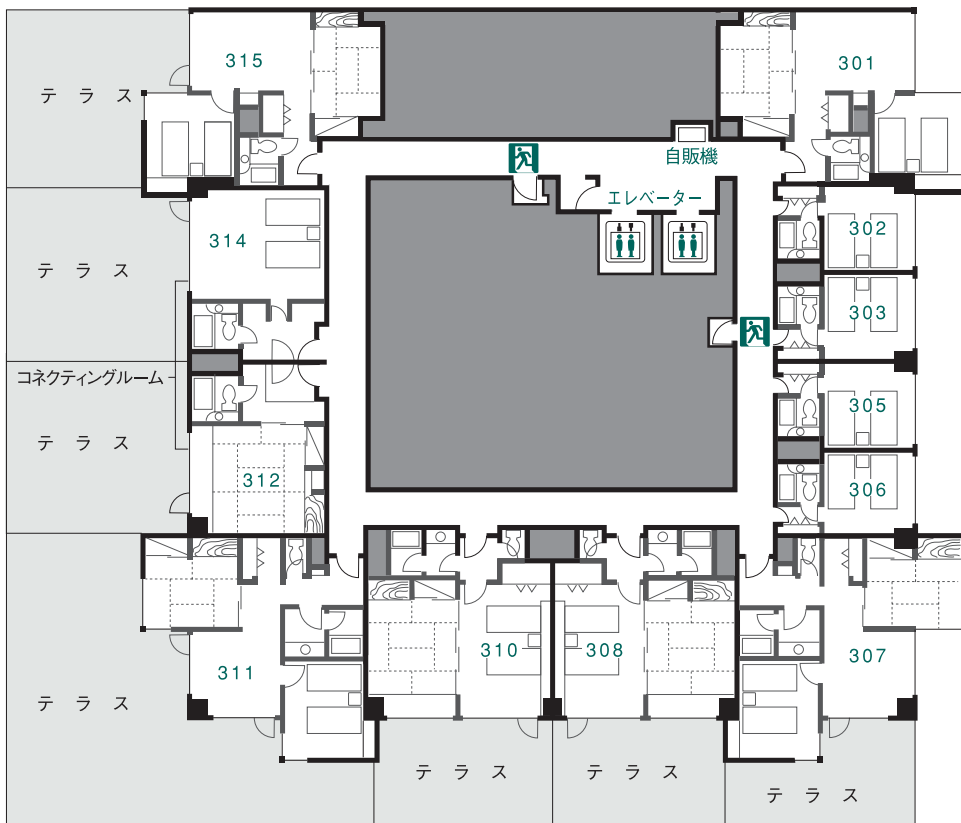

MAIN メインタワー 3F

北  
north

south  
南

1:300

●3階/301~315号室

MAIN メインタワー 4~11F

北  
north

south  
南

1:300

●4階/401~416号室 ●5階/501~516号室 ●6階/601~616号室 ●7階/701~716号室  
●8階/801~816号室 ●9階/901~916号室 ●10階/1001~1016号室 ●11階/1101~1116号室