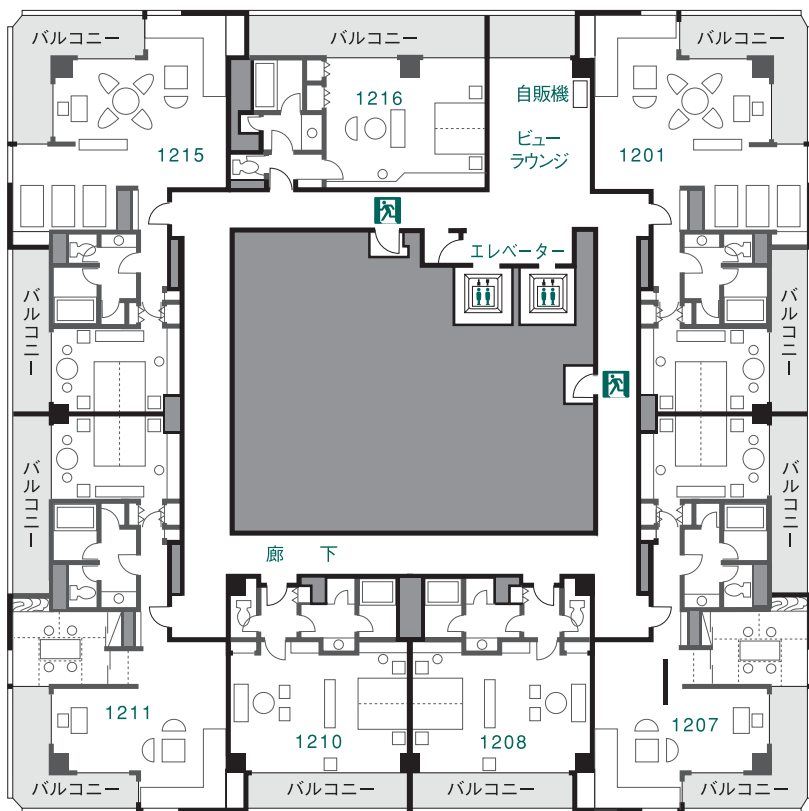

北
north

south
南

1:300

©12階はVIPフロアとなり、『葵リゾートクラブ』ゴールド会員様のみのご利用フロアとなります。

北
north

south
南

1:300

©13階はVIPフロアとなり、『葵リゾートクラブ』ゴールド会員様のみのご利用フロアとなります。