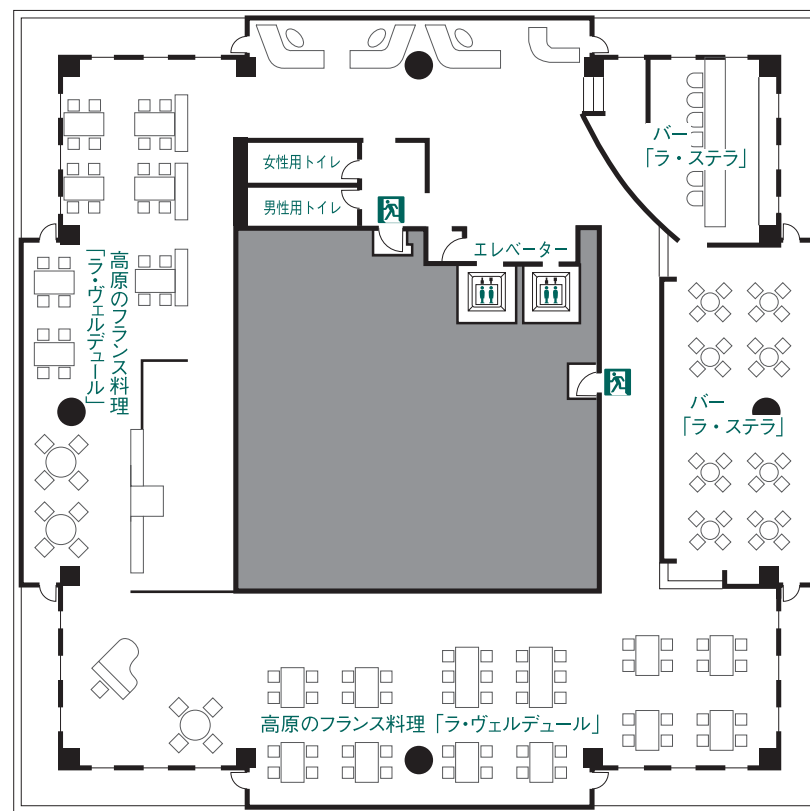

北
north

south
南

1:300

©12階はVIPフロアとなり、『葵リゾートクラブ』ゴールド会員様のみのご利用フロアとなります。

北
north

south
南

1:300

©13階はVIPフロアとなり、『葵リゾートクラブ』ゴールド会員様のみのご利用フロアとなります。