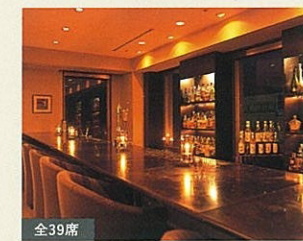

りんどう(3分割利用可)
 設備/ACコンセント

●正餐(畳)/96名様仕様

Lounge & Bar ラウンジ&バー

会議終了後の打ち上げや、パーティの二次会などにぴったり。解放された時間をゆっくりとお過ごしください。

NIGHT LOUNGE LUMIERE
 ナイトラウンジ リュミエール
 営業時間/19:30~23:30

広いスペースで楽しく飲んで歌えるカジュアルなカラオケラウンジ。浴着姿でもOK。

カラオケ パーティールーム
 パーティールーム
 営業時間/15:00~24:30

最新通信カラオケを備えた全5室、30名様以上でご利用できる部屋もあります。

部屋別ご利用人数
 No.1 (33名様)
 No.2 (10名様)
 No.3 (10名様)
 No.5 (15名様)
 No.6 (15名様)

La Stella
 バー・ステラ
 営業時間/18:00~23:30

落ち着いたひとときをお楽しみいただける最上階のバースペース。会話をゆっくりとお楽しみください。