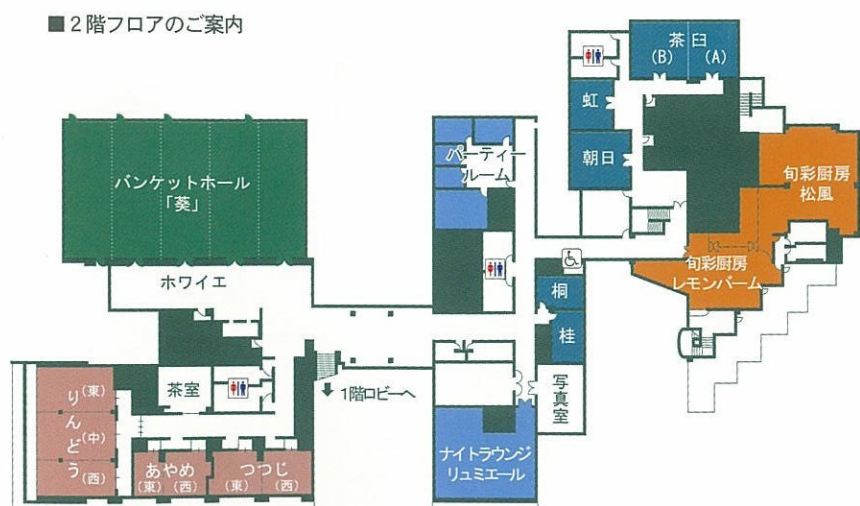

旬彩厨房 レモンバーム
 旬彩厨房 レモンバーム
 昼食 11:30~15:00
 夕食 17:00~22:00
 夜食 22:00~24:00

軽食メニューが充実。ランチやティータイムのほか、深夜のお夜食にも気軽にご利用ください。

※レストランの営業時間は、季節により変動する場合がございます。(2007年3月現在)

会場名	最大取客人数	最大取客人数					面積	天井高
		正餐	立食	シアター	スクール	ロの字		
洋宴会場	茶白 全	60	90	90	48	42	112㎡	34坪
	茶白 A	30	40	40	24	18	50㎡	15坪
	茶白 B	30	50	50	27	24	62㎡	19坪
	朝日	30	45	45	27	24	60㎡	18坪
	虹	12	—	—	—	12	41㎡	12坪
和宴会場	桐	10	—	—	—	10	34㎡	10坪
	桂	9	—	—	—	10	30㎡	9坪
	りんどう 全	120	—	—	—	—	215㎡	65坪
	りんどう 2/3	72	—	—	—	—	152.145㎡	46.44坪
	りんどう 東	24	—	—	—	—	70㎡	21坪
和宴会場	りんどう 中	48	—	—	—	—	82㎡	25坪
	りんどう 西	24	—	—	—	—	63㎡	19坪
	あやめ 全	32	—	—	—	20	20坪	20坪
	あやめ 東	8	—	—	—	—	7坪	7坪
	あやめ 西	20	—	—	—	12	13坪	13坪
和宴会場	つつじ 全	40	—	—	—	24	24坪	24坪
	つつじ 東	20	—	—	—	12	12坪	12坪
	つつじ 西	20	—	—	—	12	12坪	12坪