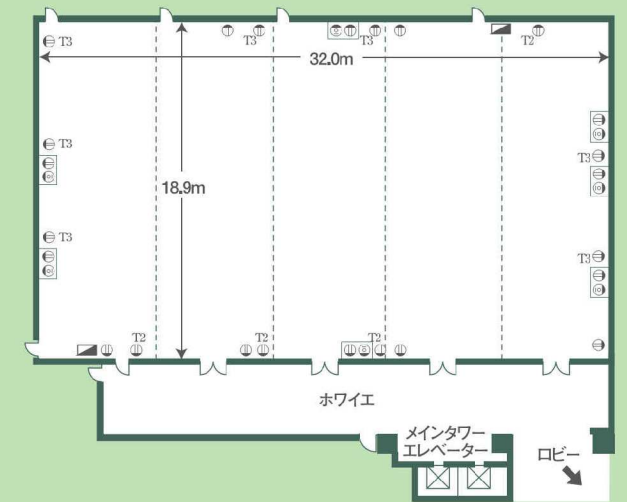

葵 (5分割利用可)

1. **設備**
   調光装置 音響装置 電動美術ノブ 電動照明ノブ スポット照明など
   ● 各種コンセント
   ● T3 各種T型コンセント×3
   ● T2 各種T型コンセント×2
   ● 埋込型コンセント (壁付) TVアンテナ
   ● 仮設電力盤 (50Aまで)