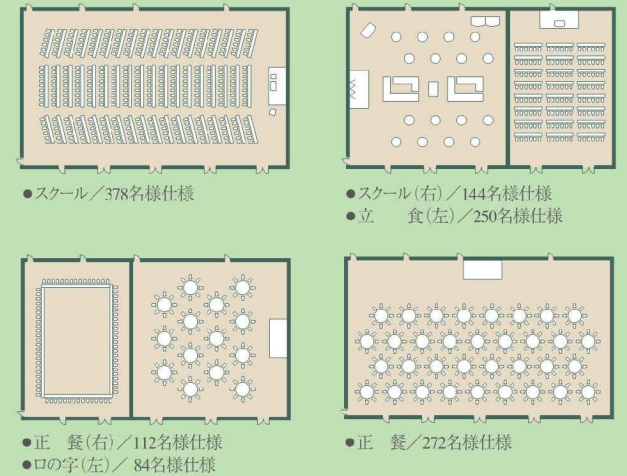

◎敷地内に源泉を持つ、いっさい加水をしていない
温泉です。那須高原随一の広さを誇る大浴場には、
庭園の景観が楽しめる露天風呂を始め、ジャグジー
や檜風呂、20人以上入れるサウナルームもあります。

◎2方向から美しい眺めを満喫
できる贅沢なコーナースイート

◎どなたでもリラックスできる
空間づくりを意識した和洋室

◎プライバシーを重視してかつ、
ゆとりある広さのツインルーム

◎正面に白樺林を望み、天井から自然光が
差し込む開放的なロビー

Spring

Summer

Autumn

Winter

Ball room

葵

[5分割利用可]

最大400名様収容のグランドスケールメインホール「葵」。さまざまな催事が行えるこのホールは最大400名様収容できます。また5分割も可能ですので、催事内容やゲストの人数などによるあらゆるシーンにフレキシブルに対応できます。

葵 (5分割利用可)

- 設備**
 調光装置 音響装置 電動美術ノブ 電動照明ノブ スポット照明など
 ● 各種コンセント
 ● T3 各種T型コンセント×3
 ● T2 各種T型コンセント×2
 ● 埋込型コンセント (壁付) TVアンテナ
 ● 仮設電力盤 (50Aまで)

レイアウト例

アプローチ 上質感だようエントランスで、大切なゲストをお出迎え。左手の階段を上るとすぐ、ホワイエが広がります。ここは休憩時間に寛いでいただくスペースとして、また、展示ブースなどを配置する空間としても最適です。

● エントランスホール

● ホワイエ

AV設備 & インターネット

催事を円滑に進行するためのAV機器など充実しています。また“無線LAN”も完備。あらゆるシーンでの対応が可能です。

※機器類・無線LANにつきましてはお問い合わせください。

最大420名様までのお座敷宴会にも対応。

会場名	最大収容人数						面積		
	正餐 (着席)	正餐 (立)	立食	シアター	スクール	口の字			
葵	全	400	420	700	700	450	138	605㎡	183坪
	4/5	320	350	480	480	360	120	486㎡	147坪
	3/5	210	240	360	360	240	102	364㎡	110坪
	2/5	140	150	240	240	150	84	248㎡ 238㎡	75坪 72坪
	1/5	60	70	70	100	90	60	122㎡ 116㎡	37坪 35坪