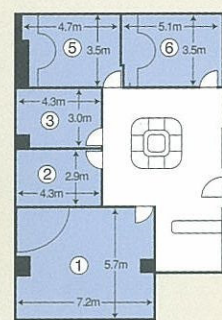

部屋別ご利用人数
No.1 (33名様)
No.2 (10名様)
No.3 (10名様)
No.5 (15名様)
No.6 (15名様)