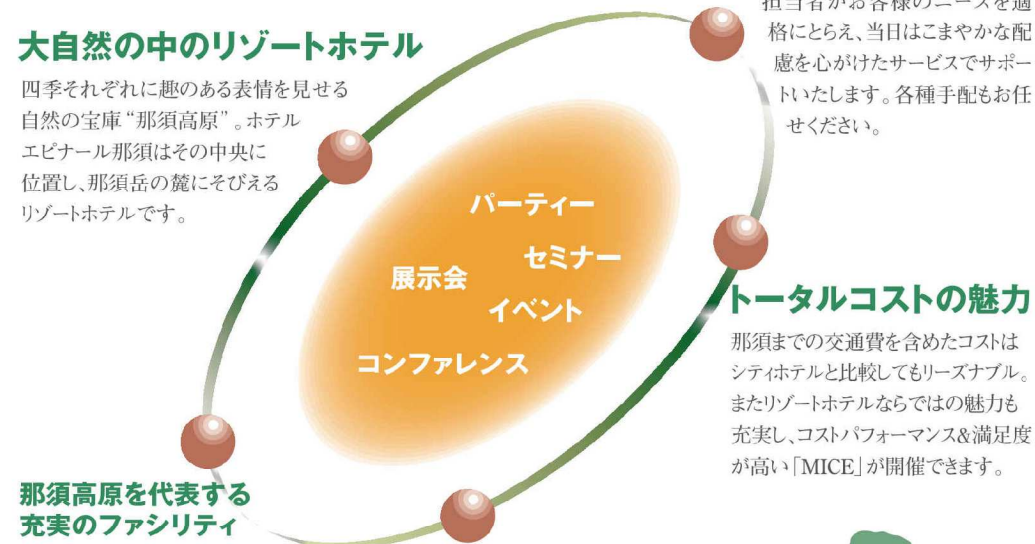

日常を離れ、高原に集う。

都会から少しだけ足をのぼし、季節ごとの景観も豊かな那須高原へ——
日常とは異なる悠々とした自然のロケーションが、
新たな発想や和やかな時間をもたらしてくれることでしょう。
ホテルエピナール那須は、恵まれた立地環境とサービス面・施設面で、
満足度の高い『MICE』をサポートいたします。

※『MICE』とは、ミーティング・インセンティブ・コンベンション&コンファレンス・エキシビションの頭文字です。

大自然の中のリゾートホテル

四季それぞれに趣のある表情を見せる
自然の宝庫“那須高原”。ホテル
エピナール那須はその中央に
位置し、那須岳の麓にそびえる
リゾートホテルです。

那須高原を代表する 充実のファシリティ

温泉・プールなど、オフタイムをお
楽しみいただける施設も充実。
宿泊は307室1,405名様収容と、
ゆとりある規模を誇ります。

首都圏からわずか75分

東北新幹線なら、わずか
75分。那須塩原駅～ホテル
エピナール那須間の送
迎サービスも充実し、利便
性に優れています。

信頼のサービス&サポート

担当者がお客様のニーズを適
格にとらえ、当日はこまやかな配
慮を心がけたサービスでサポー
トいたします。各種手配もお任
せください。

トータルコストの魅力

那須までの交通費を含めたコストは
シティホテルと比較してもリーズナブル。
またリゾートホテルならではの魅力も
充実し、コストパフォーマンス&満足度
が高い『MICE』が開催できます。