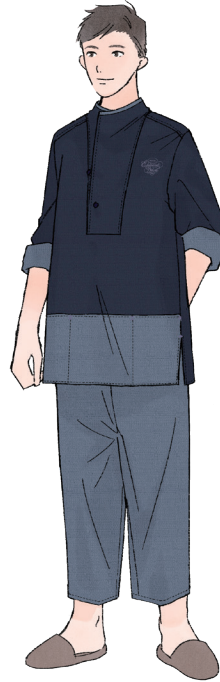

S サイズ

身長 140cm~150cm

- 上 衣：ブルーグレー
- ズボン：オリーブ色

フリーサイズ(A・B同サイズ)

A

- 上 衣：オリーブ色
- ズボン：紺色

B

- 上 衣：紺色
- ズボン：ブルーグレー

LL サイズ

身長 185cm~

- 上 衣：ブルーグレー
- ズボン：オリーブ色

90 サイズ

身長 90cm~100cm

- 上 衣：ブルーグレー
- ズボン：オリーブ色

110 サイズ

身長 110cm~120cm

- 上 衣：紺色
- ズボン：ブルーグレー

130 サイズ

身長 130cm~140cm

- 上 衣：オリーブ色
- ズボン：紺色

※お子様用のスリッパは
客室係まで御用命くだ
さいませ

追加の御用命は
客室係が承ります

ダイヤル

☎ 79番