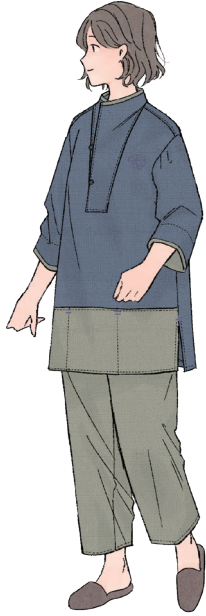

S サイズ

身長 140cm~150cm

- 上 衣：ブルーグレー
- ズボン：オリーブ色

フリーサイズ(A・B同サイズ)

A

- 上 衣：オリーブ色
- ズボン：紺色

B

- 上 衣：紺色
- ズボン：ブルーグレー

LL サイズ

身長 185cm~

- 上 衣：ブルーグレー
- ズボン：オリーブ色

90 サイズ

身長 90cm~100cm

- 上 衣：ブルーグレー
- ズボン：オリーブ色

110 サイズ

身長 110cm~120cm

- 上 衣：紺色
- ズボン：ブルーグレー

130 サイズ

身長 130cm~140cm

- 上 衣：オリーブ色
- ズボン：紺色

※お子様用のスリッパは
客室係まで御用命くだ
さいませ

追加の御用命は
客室係が承ります

ダイヤル

☎ 79番