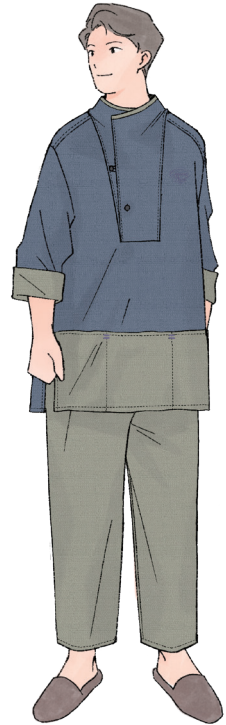

S サイズ

身長 140cm~150cm

- 上 衣：ブルーグレー
- ズボン：オリーブ色

フリーサイズ(A・B同サイズ)

A

- 上 衣：オリーブ色
- ズボン：紺色

B

- 上 衣：紺色
- ズボン：ブルーグレー

LL サイズ

身長 185cm~

- 上 衣：ブルーグレー
- ズボン：オリーブ色

90 サイズ

身長 90cm~100cm

- 上 衣：ブルーグレー
- ズボン：オリーブ色

110 サイズ

身長 110cm~120cm

- 上 衣：紺色
- ズボン：ブルーグレー

130 サイズ

身長 130cm~140cm

- 上 衣：オリーブ色
- ズボン：紺色

※お子様用のスリッパは
客室係まで御用命くだ
さいませ

追加の御用命は
客室係が承ります

ダイヤル

☎ 79番