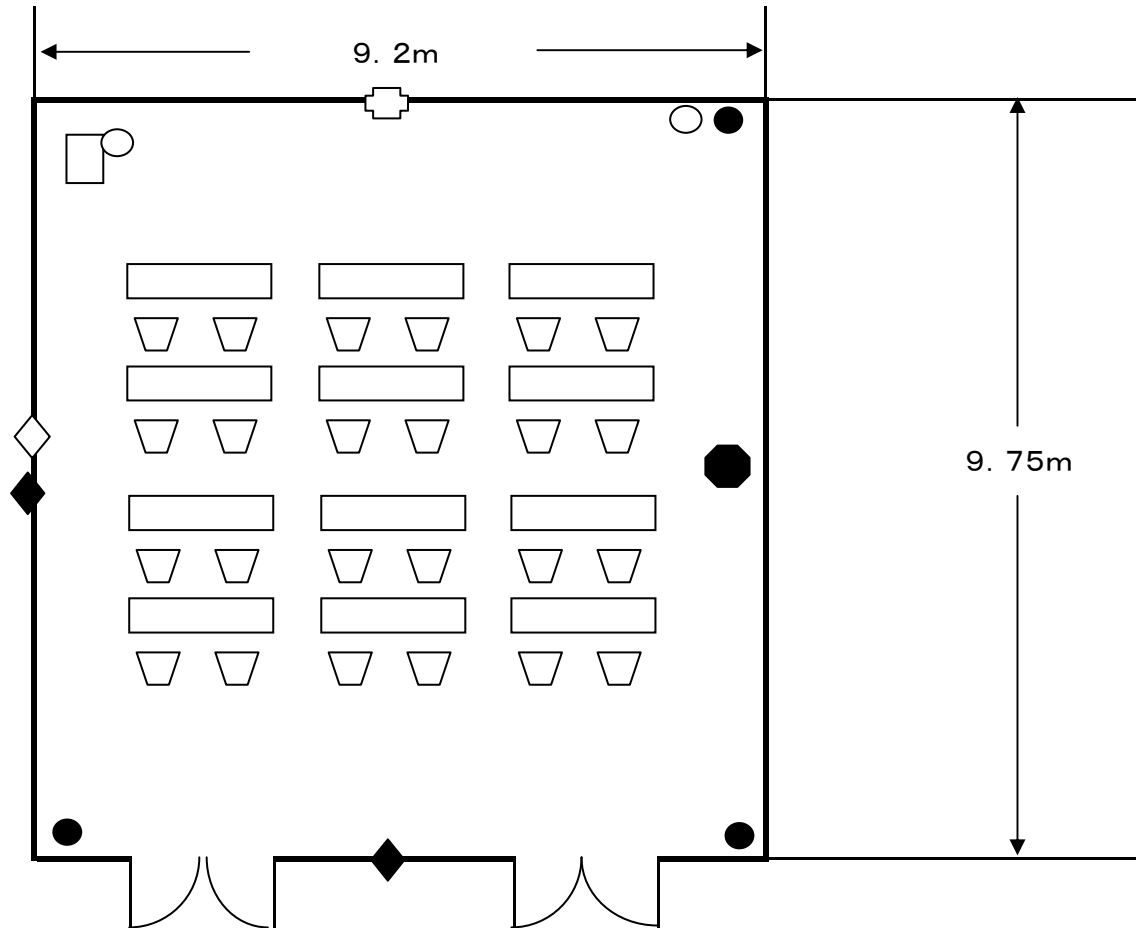

ホテル エピナール那須

●2Fプレシャスルーム「白樺」

会合名	スクール
ご人数	24 名様

- ⊕ バトン
- ▭ 音響ワゴン
- 有線マイク接続箇所
- ◆ クリップボード
- ◇ 吊るし式スクリーン(100インチ)
- PC接続箇所
- 吊るし式プロジェクター